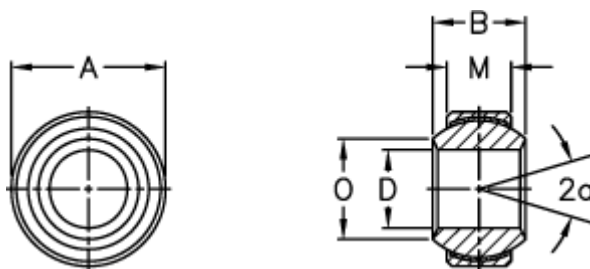

Varenummer: 03406204
Beskrivelse: Fluro Ledleje GXSW 20.40

Mål

A	= 40	Størrelse	= 20.40
a (grader)	= 14	Tilladelige o/min	= 190
B	= 25	Vægt	= 142
D	= 20		
Dynamisk belastning C (kN)	= 78		
M	= 18		
O	= 24.3		
Statisk belastning C0 (kN)	= 130		